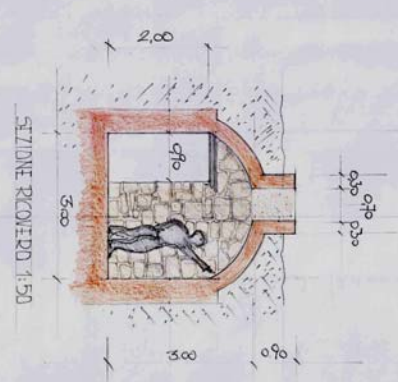

135C.0578
 135C.0579
 135C.0579
 135C.0581
 135C.0582
 135C.0588

GARDI EL ABD - EGITTO
 "KAPONGA BOX"
 NEW ZEALAND ARMY - 1940-1942
 SOLA GRATICA - 1:200

LEGENDA

-  TRINCEA SCOPERTE
-  TRINCEA COPERTA
-  RIASCALDO SOSTERRANEO
-  CANTINE DI VENTILAZIONE
-  OPERA NON DIMIANTALE
-  TRINCEE INSERIBILI

SEZIONE LONGITUDINALE RICONFED SALA 1500

VERTICE SUB-OVEST
 FUSO DI CANTINIA
 ESTERNE

COORDINATE CARTESIO
 N 50136 55
 E 663 663 45
 55005012 UTM